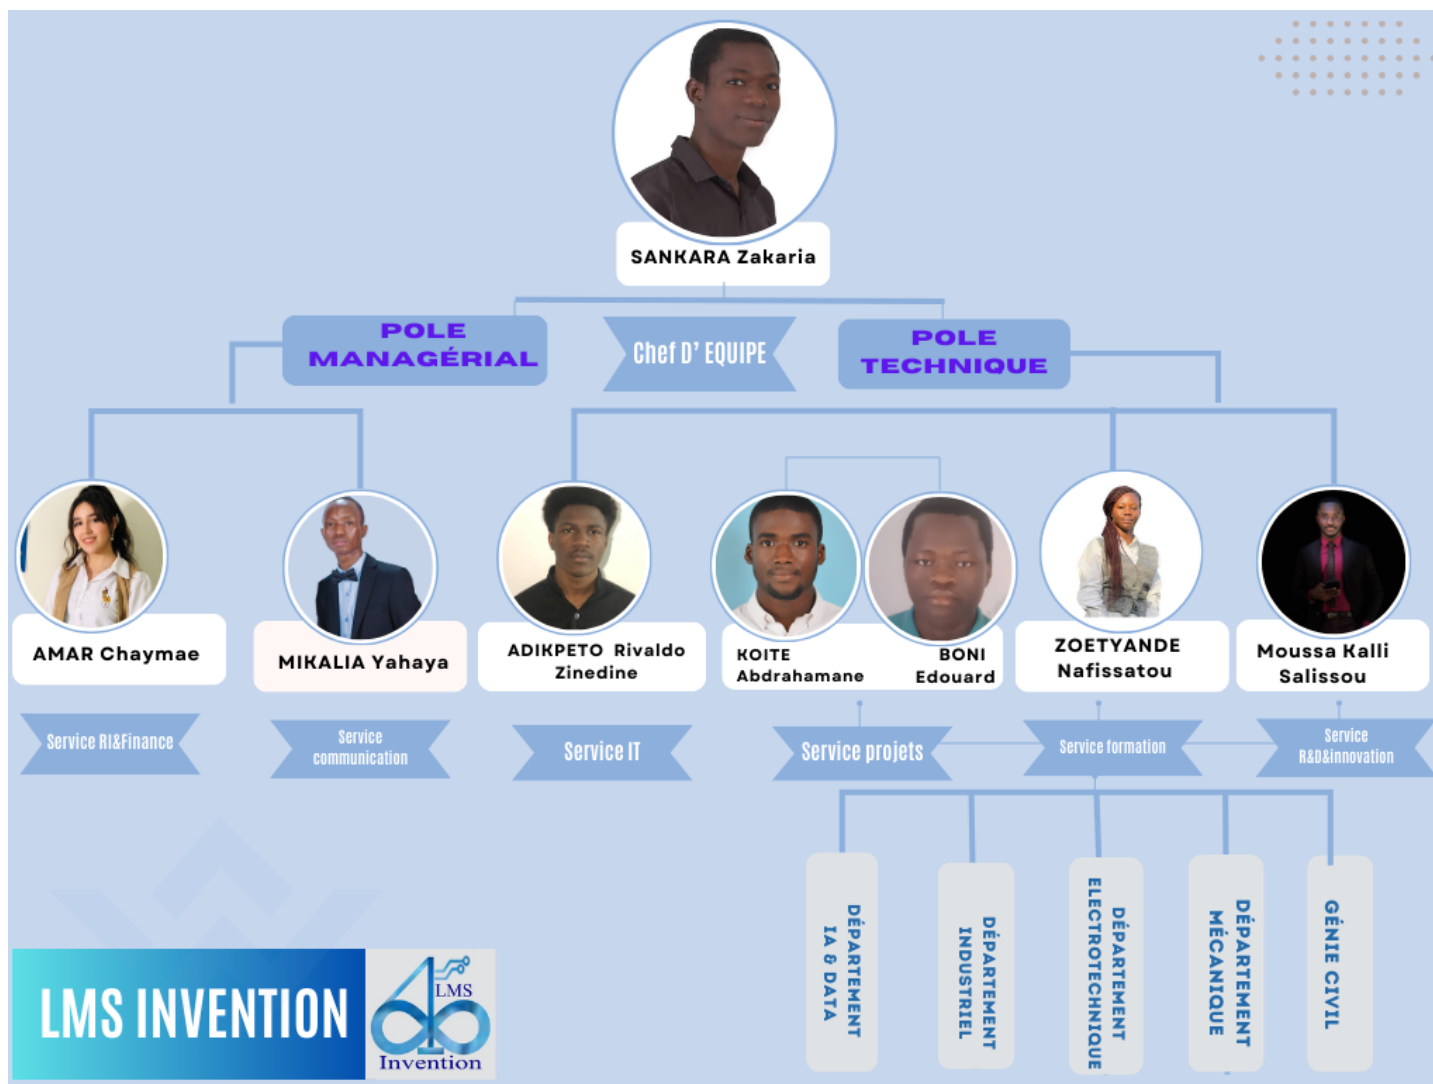

ORGANIGRAMME - TEAM LMS INVENTION

PORTEFOLIO LMS INVENTION

PHOTO	Nom & Prénom (s)	Pays d'origine	Formations/ Ecole	Poste
	ADIKPETO R. Zinedine	Bénin	Intelligence Artificielle & data science ENSAM Meknès	Service IT
	AMAR Chaymae	Maroc	Génie mécanique : structures et ingénierie de produits ENSAM Meknès	Service RF & Finance
	BONI N. Edouard	Burkina Faso	Génie Civil ENSAM Meknès	Service Projets
	KALLI Moussa Salissou	Niger	Génie mécanique ENSAM Rabat	Service R&D et Innovation
	KOITE Abdrahamane	Mali	Génie électrique et contrôle des systèmes industriels ENSET Mohammedia	Service Projets
	MIKALIA Yahaya	Burkina Faso	Énergie Électrique et Industrie Numérique ENSAM Rabat	Service Communication

	<p>SANKARA Zakaria</p>	<p>Burkina Faso</p>	<p>Electromécanique option commande et management industriel, Digitalisation et Industrie 4.0</p> <p>ENSAM Meknès</p>	<p>Chef d'équipe</p>
	<p>ZOETYANDE N. Nafissatou</p>	<p>Burkina Faso</p>	<p>Génie industriel spécialité Logistique et Industrie Numérique du futur</p> <p>ENSA Kenitra</p>	<p>Service</p> <p>Compétences et formations</p>